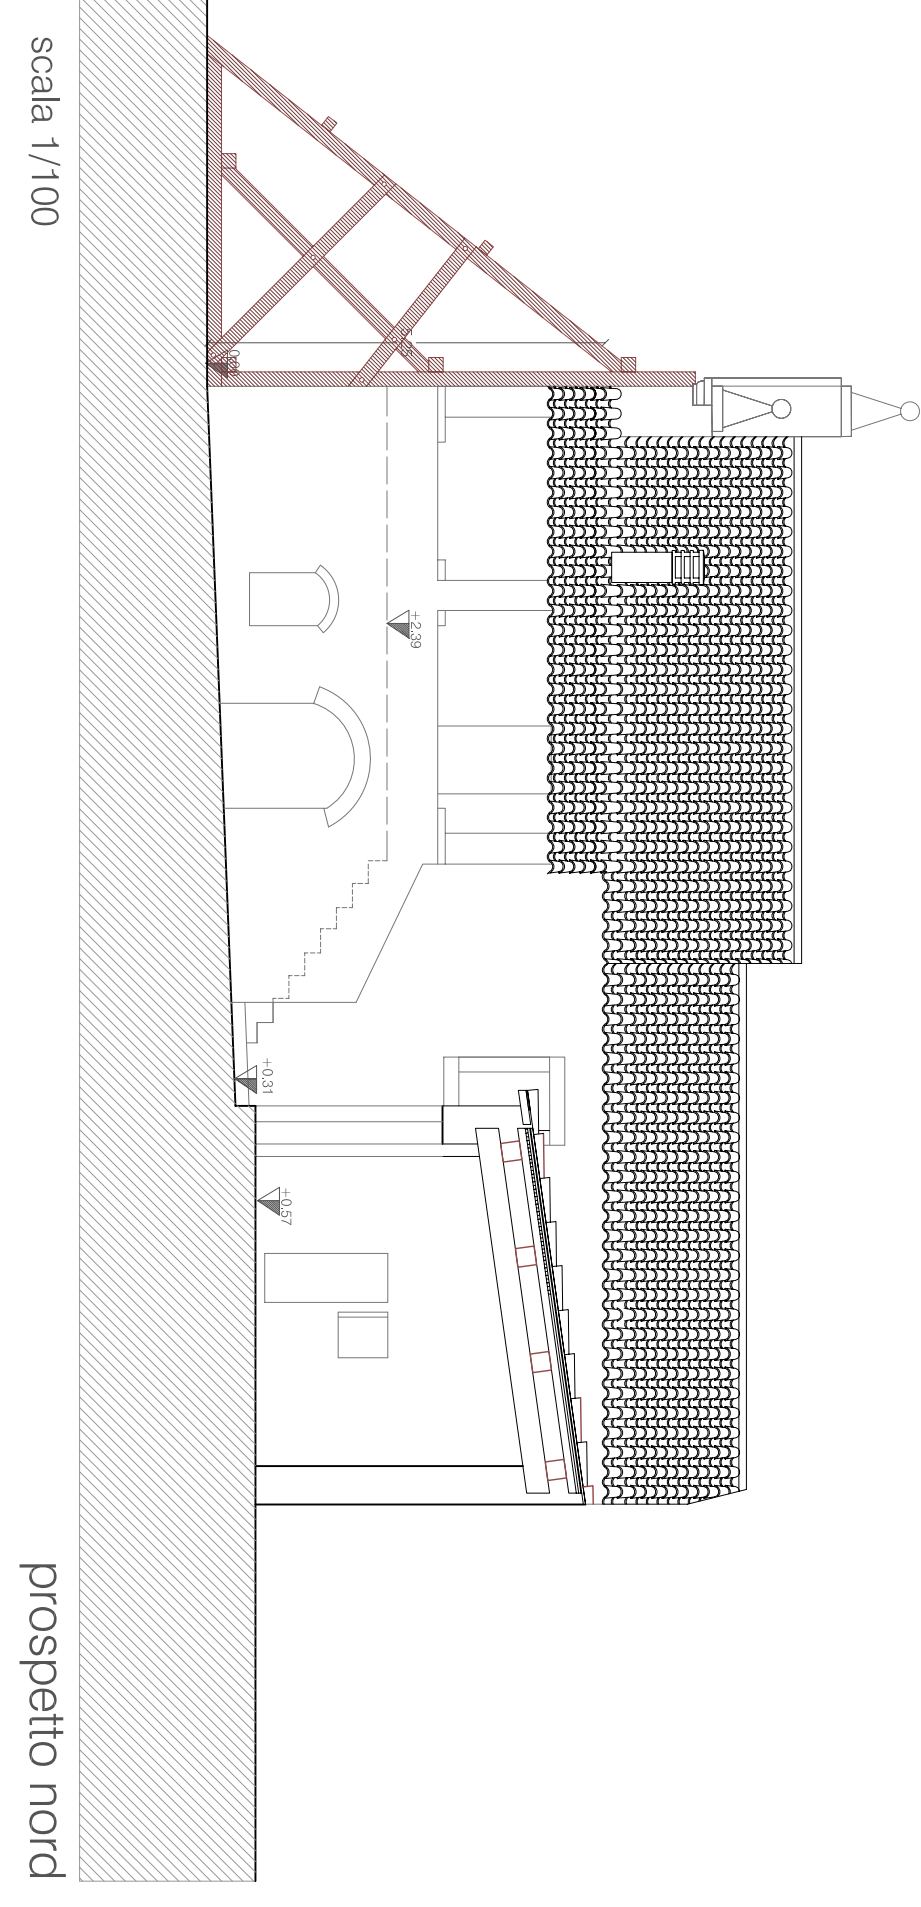

Pianta piano terra

Pianta primo piano

pianta copertura

COMUNE DI NUGGEDU S. VITTORIA PROVINCIA DI ORISTANO

LAVORI DI:
**RISANAMENTO STATICO E CONSERVATIVO DELLA
 EX CASA PARROCCHIALE - III LOTTO**

ELABORATO:				PROGETTO - SITUAZIONE FINALE: PIANTE E PROSPETTI	
TAVOLA	SCALA	DATA	FILE	SCALA PIOTTAGGIO	
5	1:100	08.02.2011	Lavori pubblici/NSV	10:1	

prospetto sud

prospetto ovest

prospetto est

prospetto nord