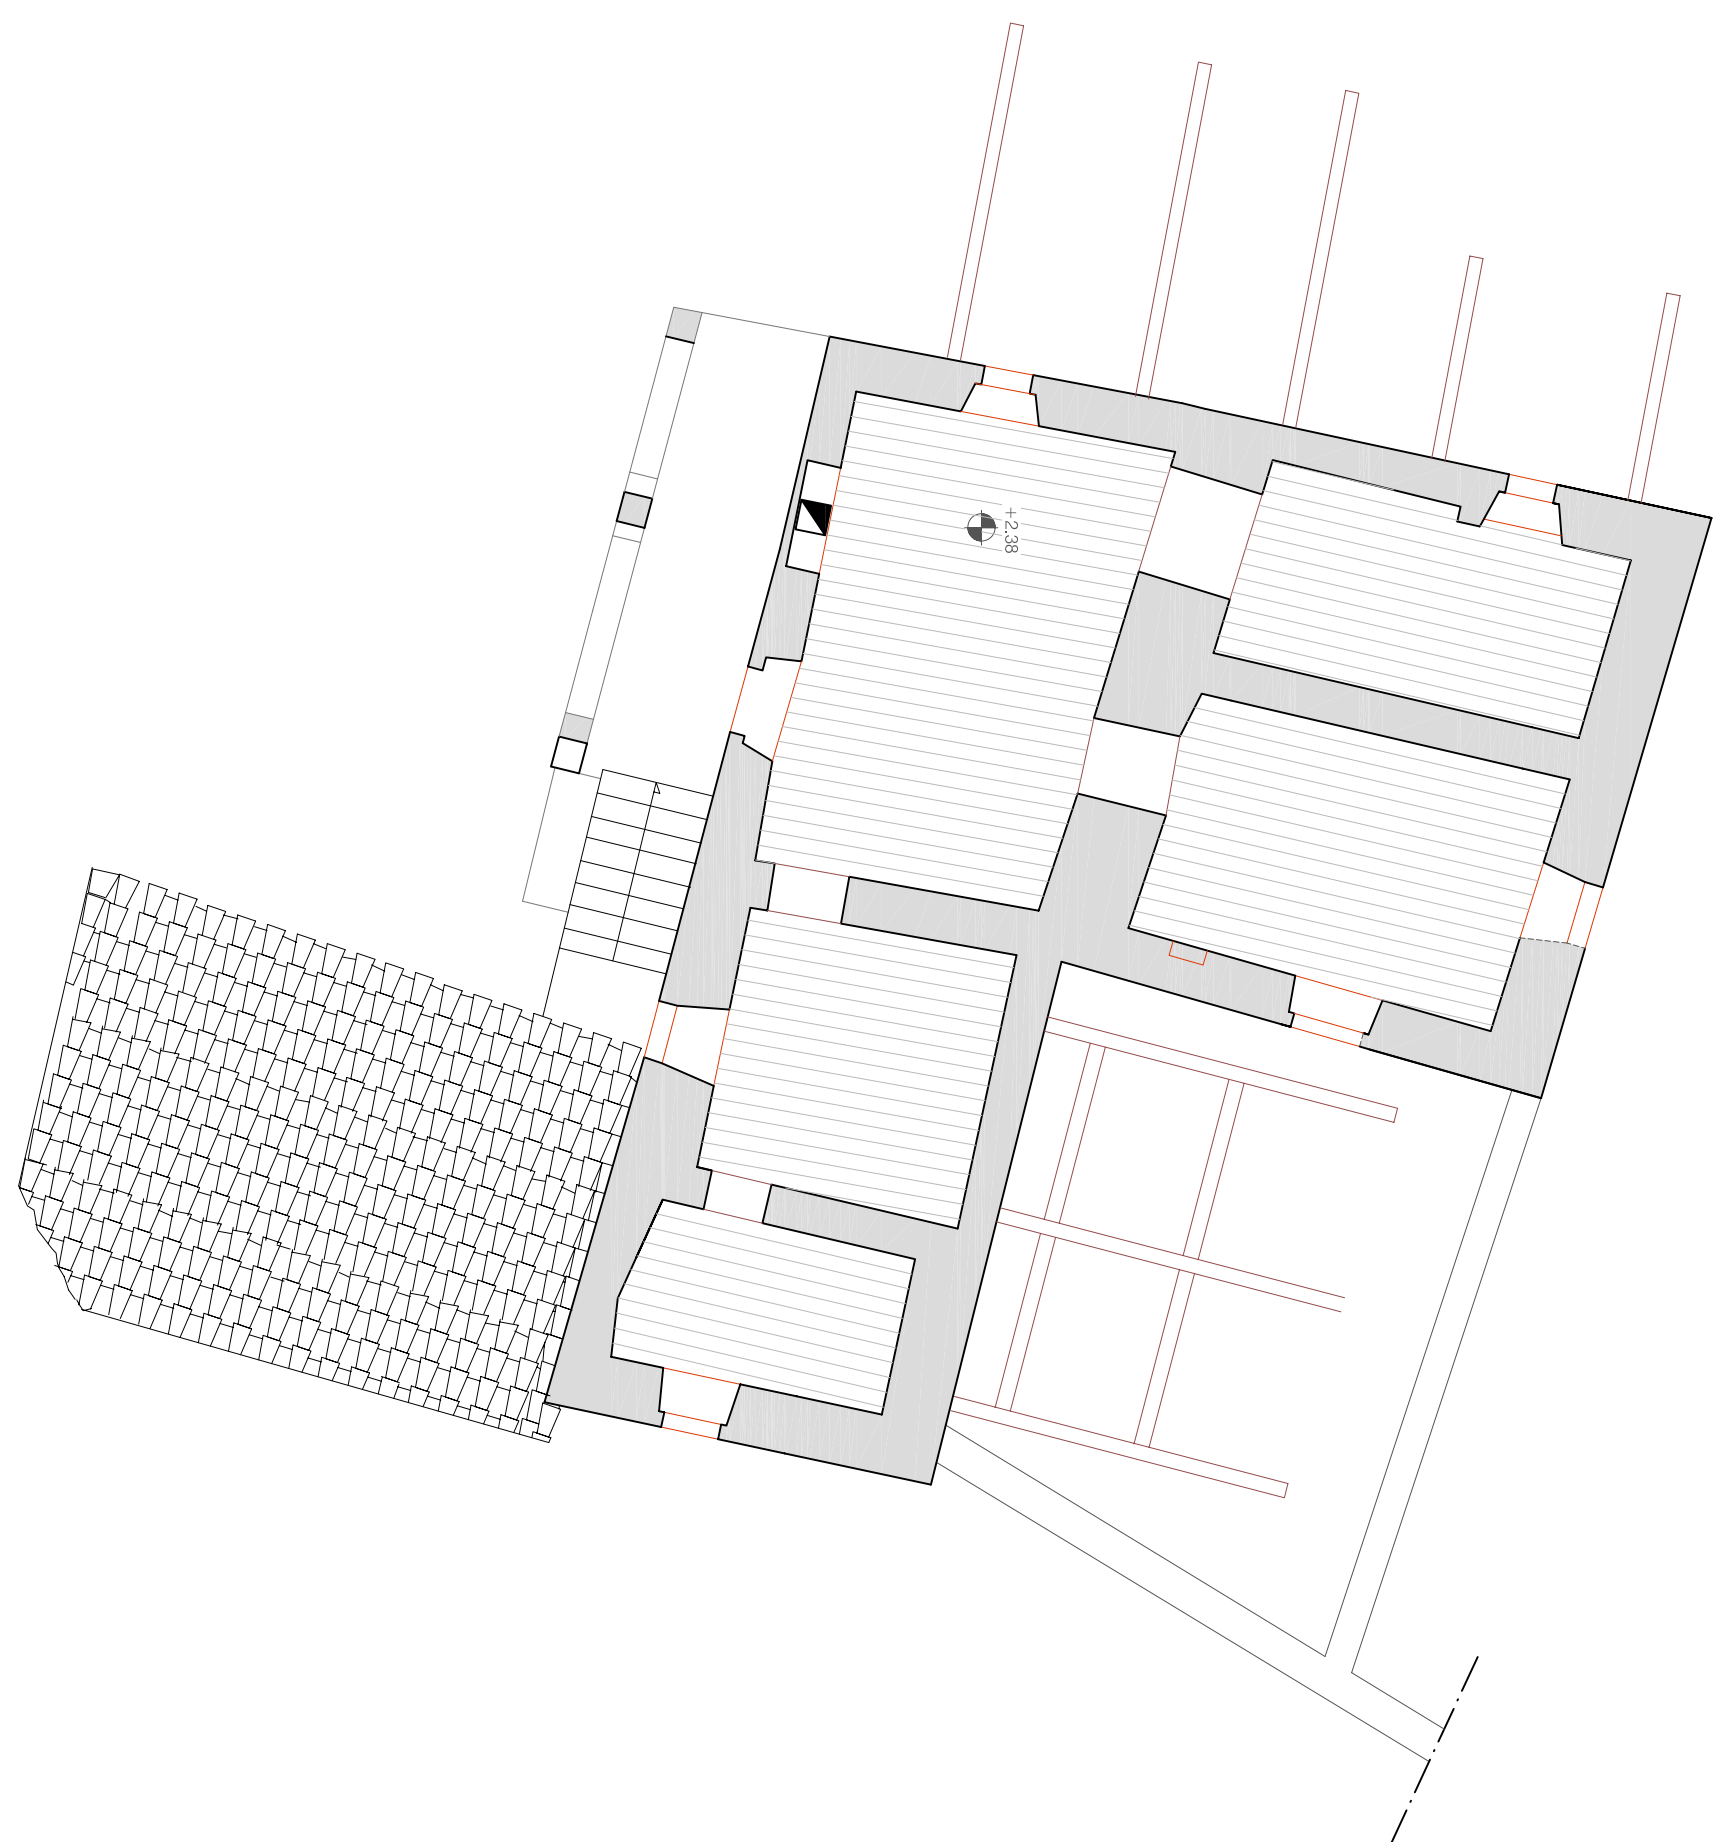

Pianta piano terra

Pianta primo piano

pianta copertura

COMUNE DI NUGGEDU S. VITTORIA PROVINCIA DI ORISTANO

LAVORI DI:
**RISANAMENTO STATICO E CONSERVATIVO DELLA
 EX CASA PARROCCHIALE - III LOTTO**

ELABORATO:				PROGETTO - SITUAZIONE FINALE: PIANTE E PROSPETTI	
TAVOLA	SCALA	DATA	FILE	SCALA PIOTTAGGIO	
5	1:100	08.02.2011	Lavori pubblici/NSV	10:1	

prospetto sud

prospetto ovest

prospetto est

prospetto nord