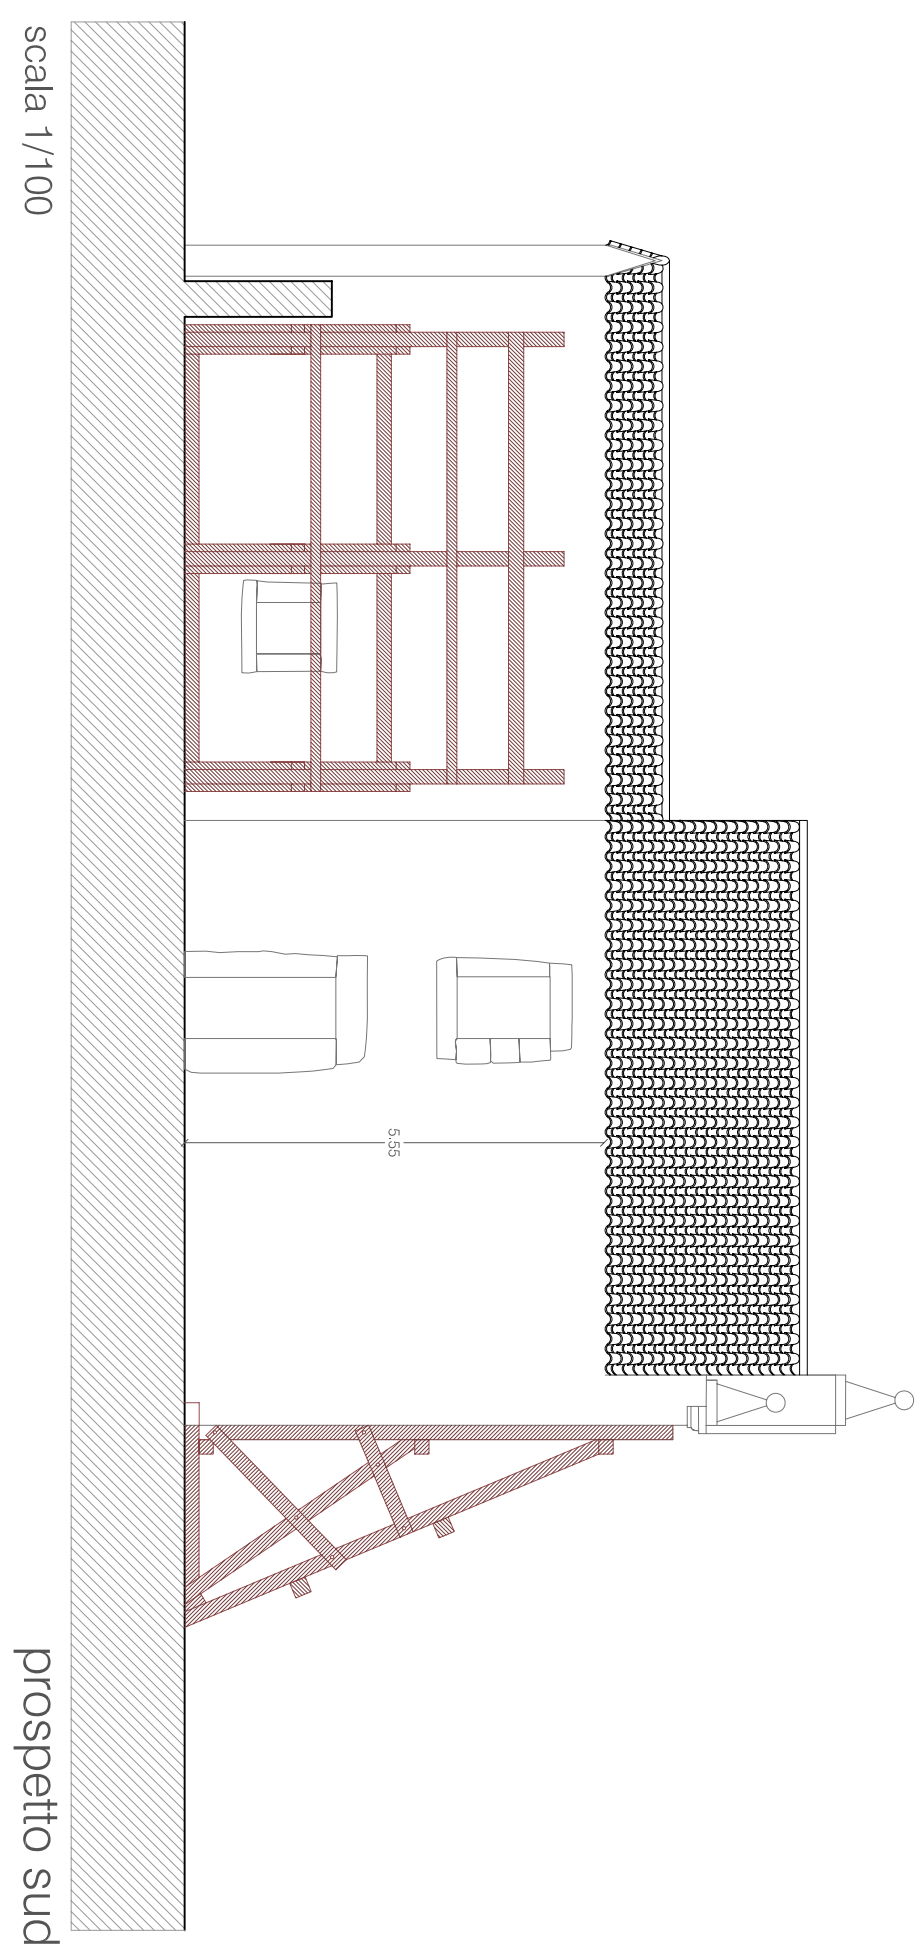

Pianta piano terra

Pianta primo piano

pianta copertura

COMUNE DI NUGGEDU S. VITTORIA PROVINCIA DI ORISTANO

LAVORI DI:
**RISANAMENTO STATICO E CONSERVATIVO DELLA
 EX CASA PARROCCHIALE - III LOTTO**

ELABORATO:				PROGETTO - SITUAZIONE FINALE: PIANTE E PROSPETTI	
TAVOLA	SCALA	DATA	FILE	SCALA PIOTTAGGIO	
5	1:100	08.02.2011	Lavori pubblici/NSV	10:1	

prospetto sud

prospetto ovest

prospetto est

prospetto nord