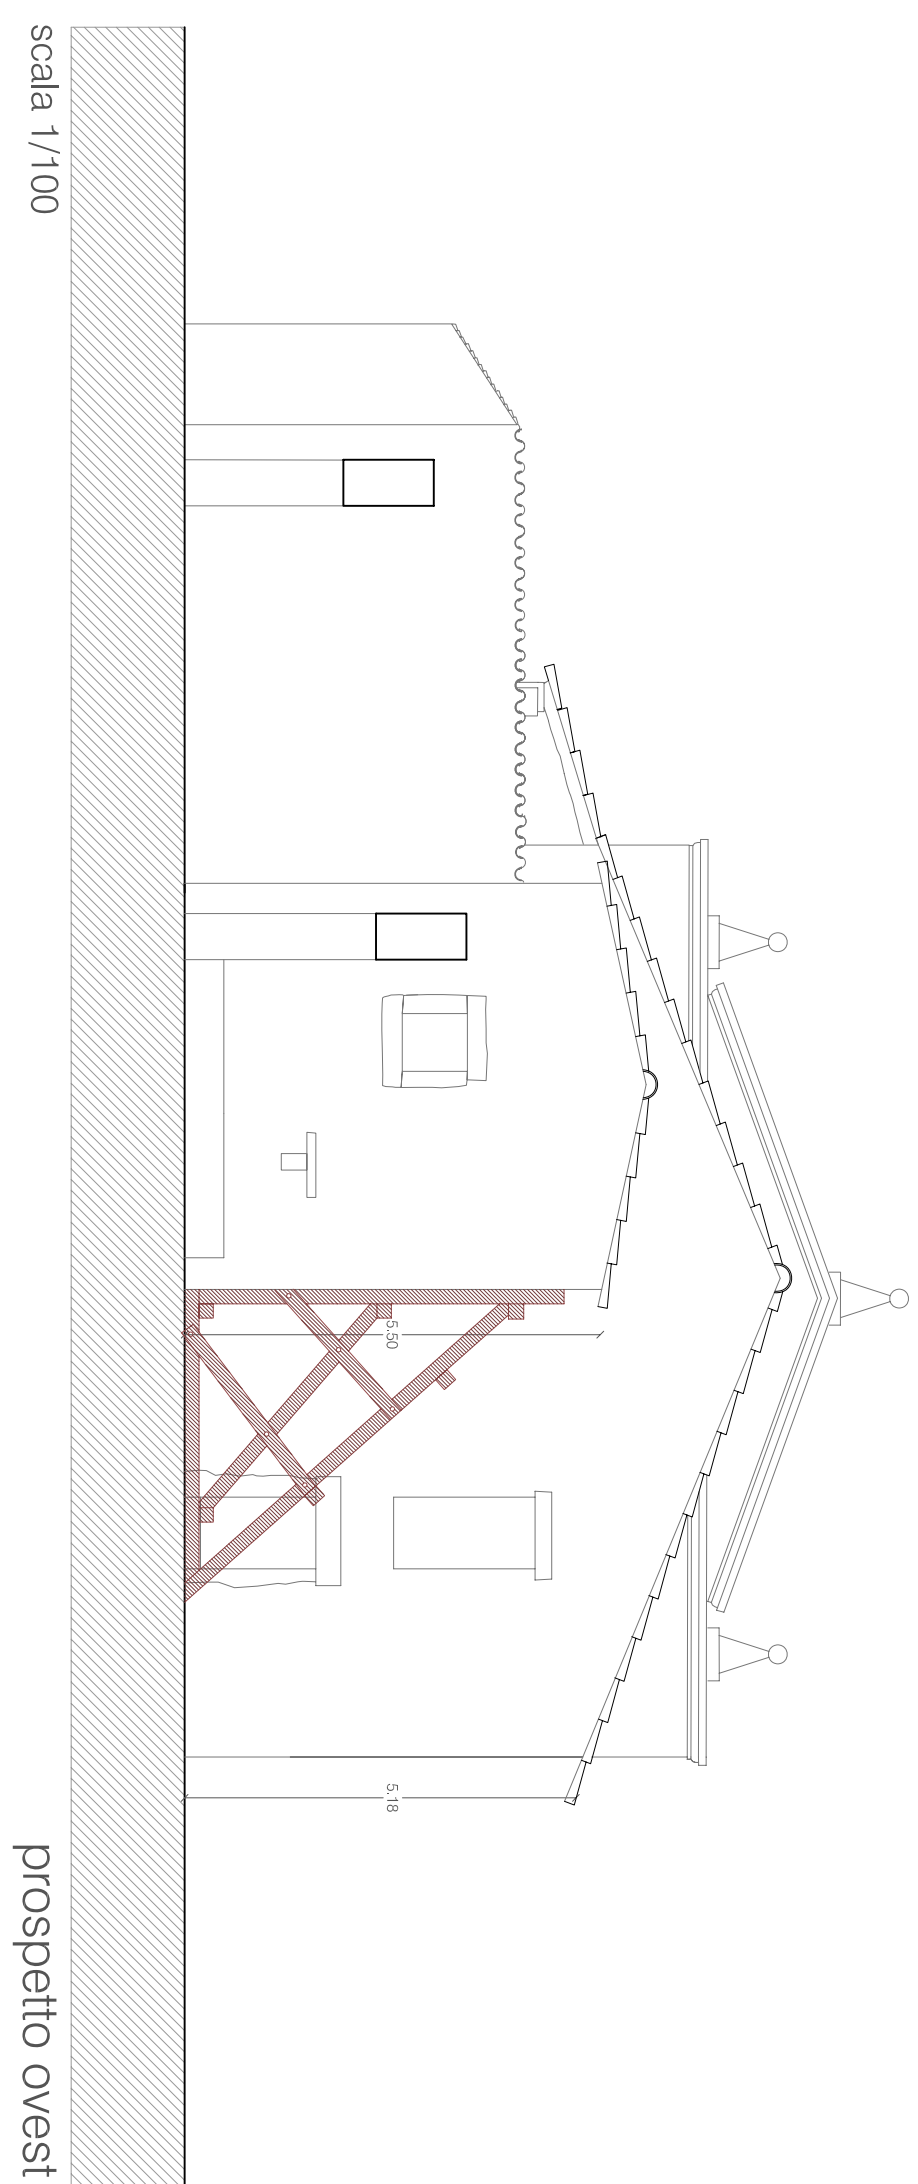

Pianta piano terra

Pianta primo piano

pianta copertura

COMUNE DI NUGGEDU S. VITTORIA PROVINCIA DI ORISTANO

LAVORI DI:
**RISANAMENTO STATICO E CONSERVATIVO DELLA
 EX CASA PARROCCHIALE - III LOTTO**

ELABORATO:				PROGETTO - SITUAZIONE FINALE: PIANTE E PROSPETTI	
TAVOLA	SCALA	DATA	FILE	SCALA PIOTTAGGIO	
5	1:100	08.02.2011	Lavori pubblici/NSV	10:1	

prospetto sud

prospetto ovest

prospetto est

prospetto nord